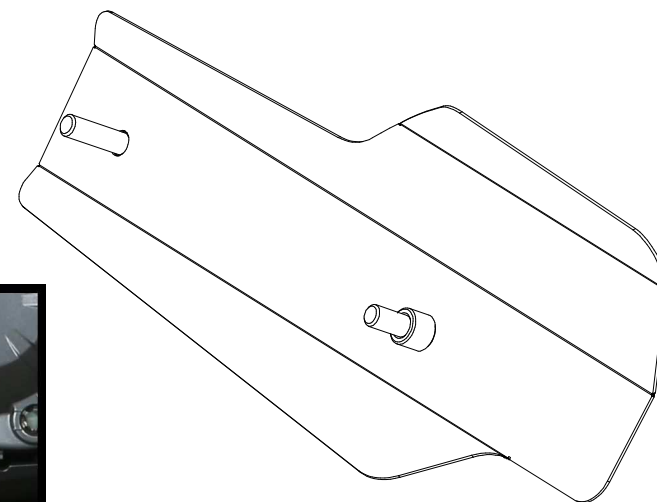

MODEL KAWASAKI Z900

YEAR 2017 -->

LINE 50.CR.037.0 - COPERTURA IN ACCIAIO / STEEL COVER

SCHEMATIC

ELENCO PARTI / PARTS LIST			
#	QTÀ / QTY	DESCRIZIONE / DESCRIPTION	CODICE / CODE
1	1	Cover acciaio / Steel cover	50.CR.037.0
2	2	Vite M6 x 20 / Screw M6 x 20	50.73.827.1
3	1	Distanziale in alluminio / Aluminium spacer (Øe.10 Øi.6 h.8)	50.73.759.1

VISTA FRONTALE / FRONT VIEW

VISTA RETRO / REAR VIEW