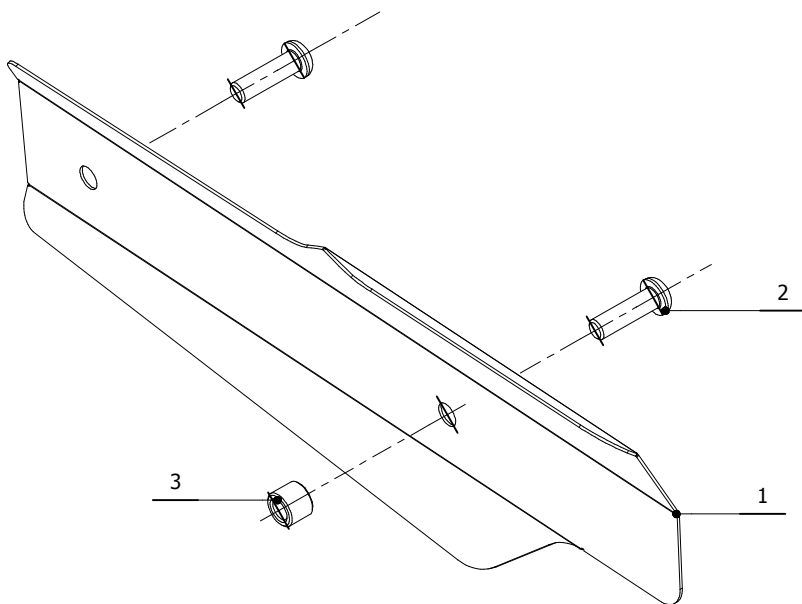

MODEL KAWASAKI Z900

YEAR 2017 -->

LINE 50.CR.037.0 - COPERTURA IN ACCIAIO / STEEL COVER

SCHEMATIC

ELENCO PARTI / PARTS LIST			
#	QTÀ / QTY	DESCRIZIONE / DESCRIPTION	CODICE / CODE
1	1	Cover acciaio / Steel cover	50.CR.037.0
2	2	Vite M6 x 20 / Screw M6 x 20	50.73.827.1
3	1	Distanziale in alluminio / Aluminium spacer (Øe.10 Øi.6 h.8)	50.73.759.1