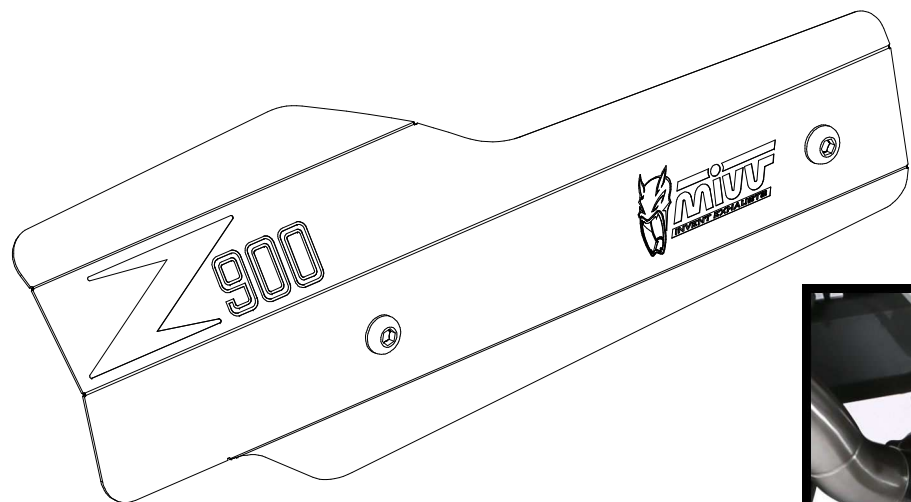

MODEL KAWASAKI Z900

YEAR 2017 -->

LINE 50.CR.037.0 - COPERTURA IN ACCIAIO / STEEL COVER

SCHEMATIC

ELENCO PARTI / PARTS LIST			
#	QTÀ / QTY	DESCRIZIONE / DESCRIPTION	CODICE / CODE
1	1	Cover acciaio / Steel cover	50.CR.037.0
2	2	Vite M6 x 20 / Screw M6 x 20	50.73.827.1
3	1	Distanziale in alluminio / Aluminium spacer (Øe.10 Øi.6 h.8)	50.73.759.1

VISTA FRONTALE / FRONT VIEW

VISTA RETRO / REAR VIEW